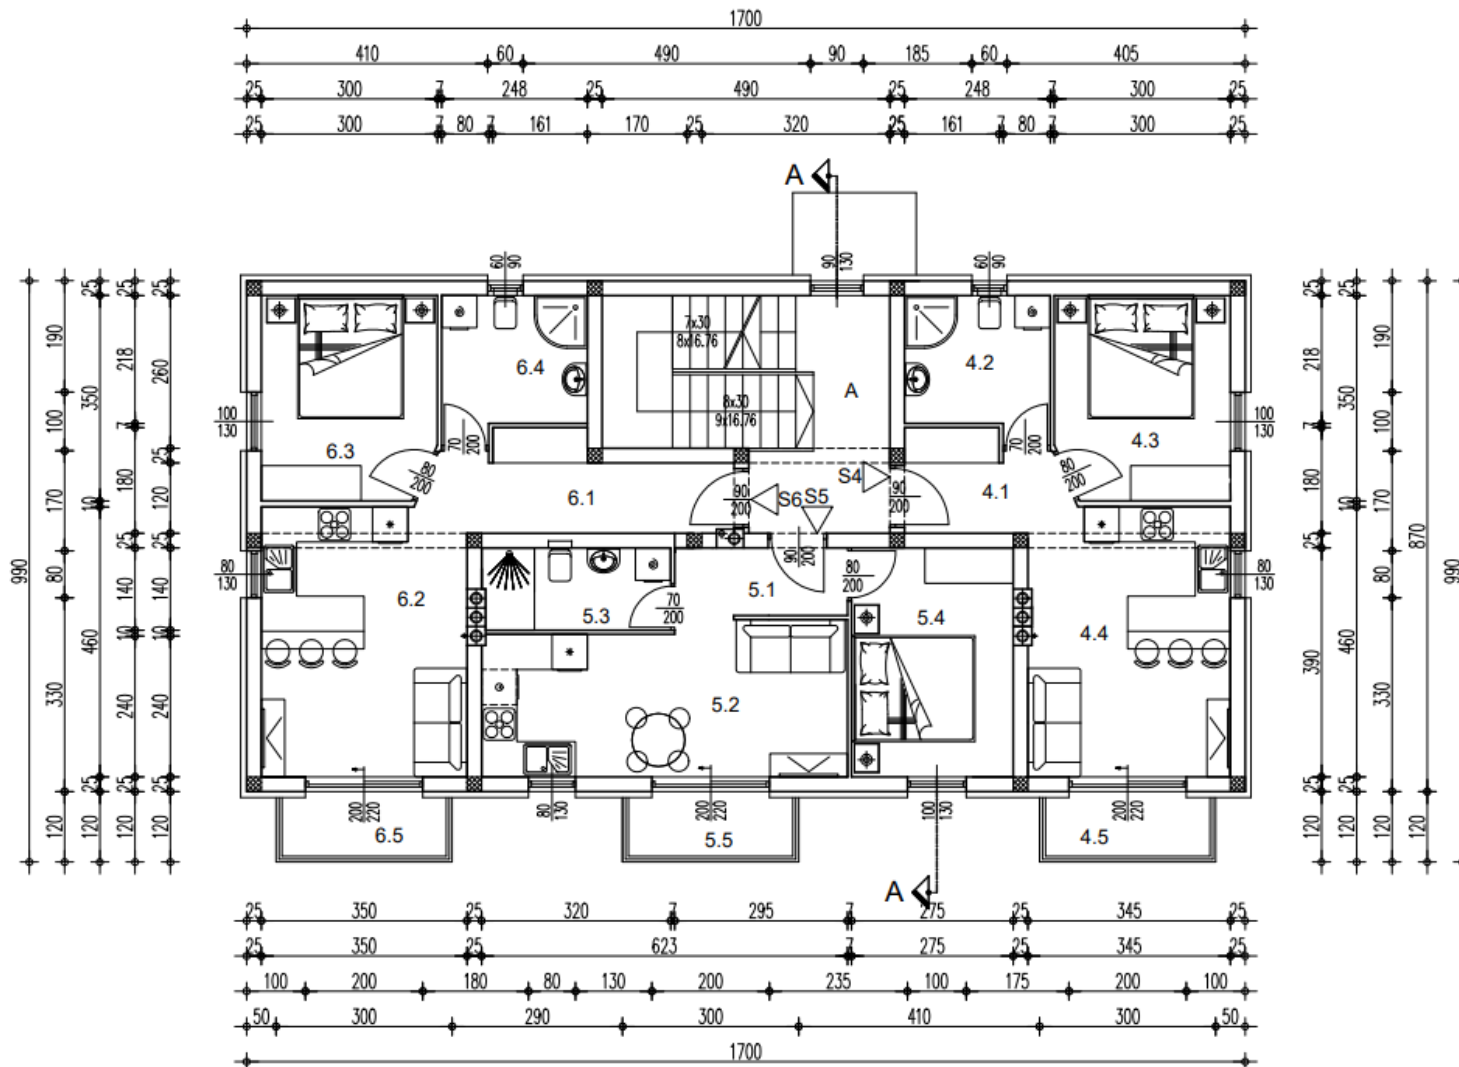

TLOCRT 1. KATA

KAZALO:

STAMBENI PROSTOR stan 4

4.1	ulaz	KERAMIKA	4.55 m ²
4.2	kupaonica	KERAMIKA	5.70 m ²
4.3	soba	DRVO	10.30 m ²
4.4	kuhinja/dn.boravak	KERAMIKA	15.65 m ²
UKUPNO:			36.20 m ²
spremište u podrumu			2.30 m ²
4.5	balkon	KERAMIKA	3.60 m ²
SVEUKUPNO:			42.10 m ²

STAMBENI PROSTOR stan 5

5.1	ulaz	KERAMIKA	3.40 m ²
5.2	kuhinja/dn.boravak	KERAMIKA	15.85 m ²
5.3	kupaonica	KERAMIKA	4.45 m ²
5.4	soba	DRVO	10.55 m ²
UKUPNO:			34.25 m ²
spremište u podrumu			2.30 m ²
5.5	balkon	KERAMIKA	3.60 m ²
SVEUKUPNO:			40.15 m ²

STAMBENI PROSTOR stan 6

6.1	ulaz	KERAMIKA	7.55 m ²
6.2	kuhinja/dn.boravak	KERAMIKA	15.70 m ²
6.3	soba	DRVO	10.30 m ²
6.4	kupaonica	KERAMIKA	5.70 m ²
UKUPNO:			39.25 m ²
spremište u podrumu			2.30 m ²
6.5	balkon	KERAMIKA	3.60 m ²
SVEUKUPNO:			45.15 m ²
A	stubište zajedničko vlast.	KERAMIKA	16.20 m ²