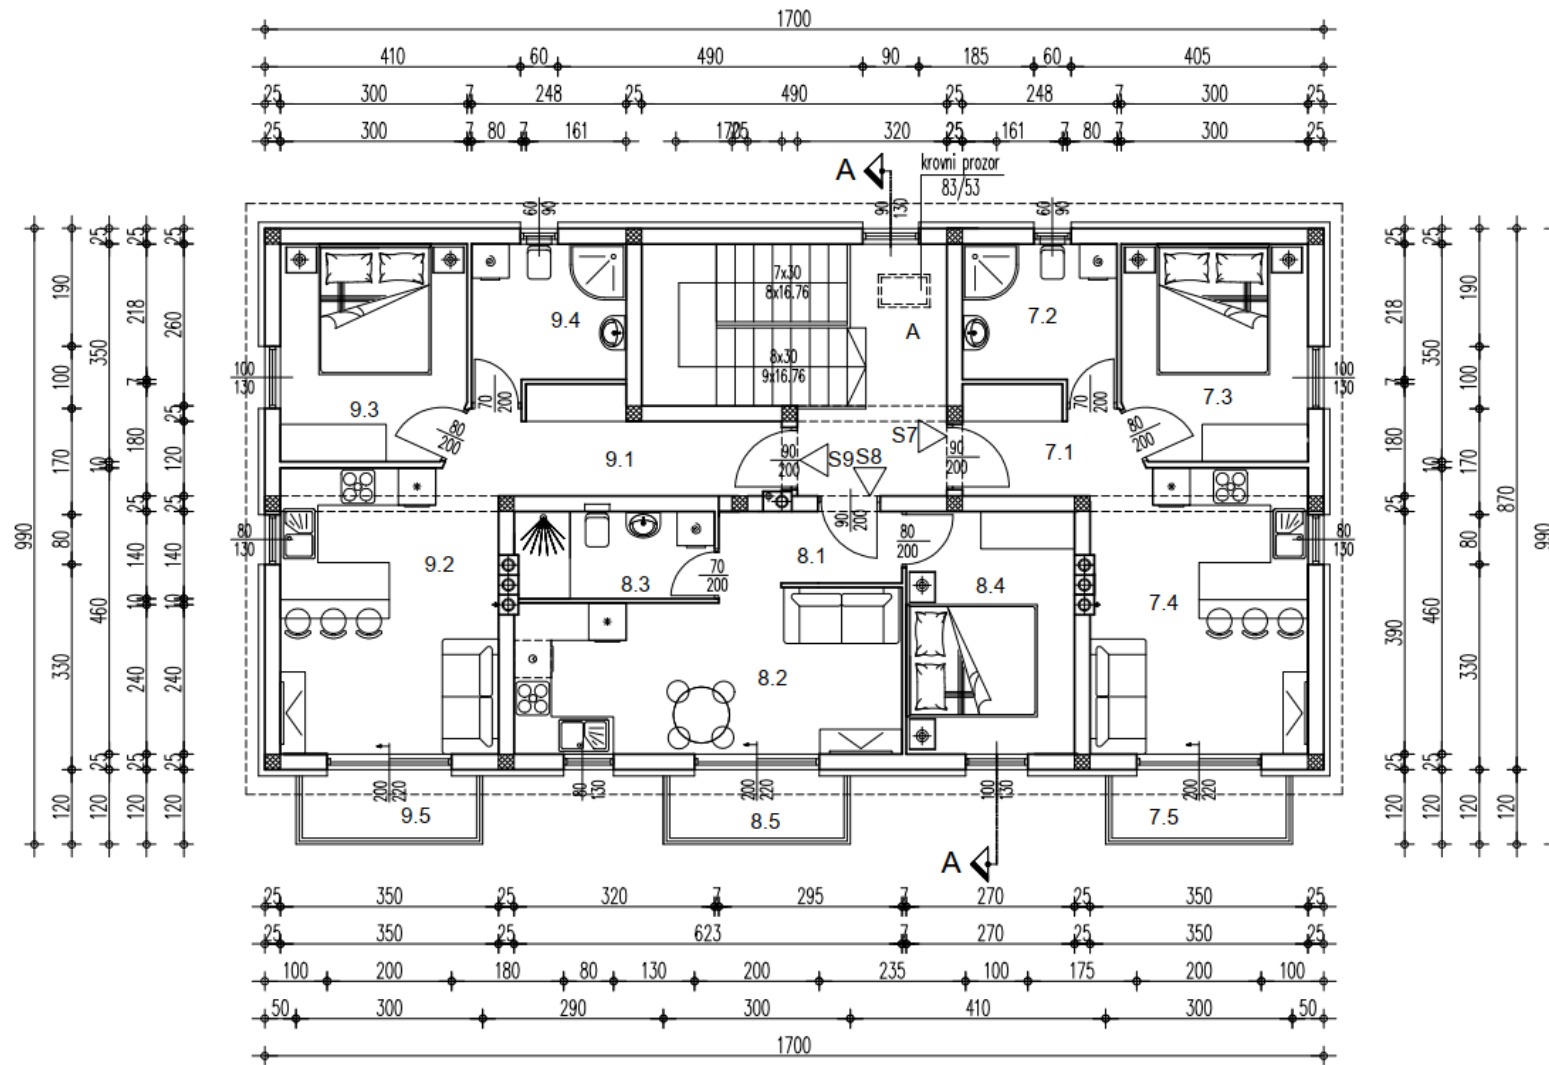

TLOCRT 2. KATA

KAZALO:			
STAMBENI PROSTOR			stan 7
7.1	ulaz	KERAMIKA	4.55 m ²
7.2	kupaonica	KERAMIKA	5.70 m ²
7.3	soba	DRVO	10.30 m ²
7.4	kuhinja/dn.boravak	KERAMIKA	15.65 m ²
UKUPNO:			36.20 m ²
spremište u podrumu			2.70 m ²
7.5	balkon	KERAMIKA	3.60 m ²
SVEUKUPNO:			42,50 m ²
STAMBENI PROSTOR			stan 8
8.1	ulaz	KERAMIKA	3.40 m ²
8.2	kuhinja/dn.boravak	KERAMIKA	15.85 m ²
8.3	kupaonica	KERAMIKA	4.45 m ²
8.4	soba	DRVO	10.55 m ²
UKUPNO:			34.25 m ²
spremište u podrumu			3.60 m ²
8.5	balkon	KERAMIKA	3.60 m ²
SVEUKUPNO:			41,45 m ²
STAMBENI PROSTOR			stan 9
6.1	ulaz	KERAMIKA	7.55 m ²
6.2	kuhinja/dn.boravak	KERAMIKA	15.70 m ²
6.3	soba	DRVO	10.30 m ²
6.4	kupaonica	KERAMIKA	5.70 m ²
UKUPNO:			39.25 m ²
spremište u podrumu			3.45 m ²
6.5	balkon	KERAMIKA	3.60 m ²
SVEUKUPNO:			46.30 m ²
A	stubište zajedničko vlast.	KERAMIKA	16.20 m ²