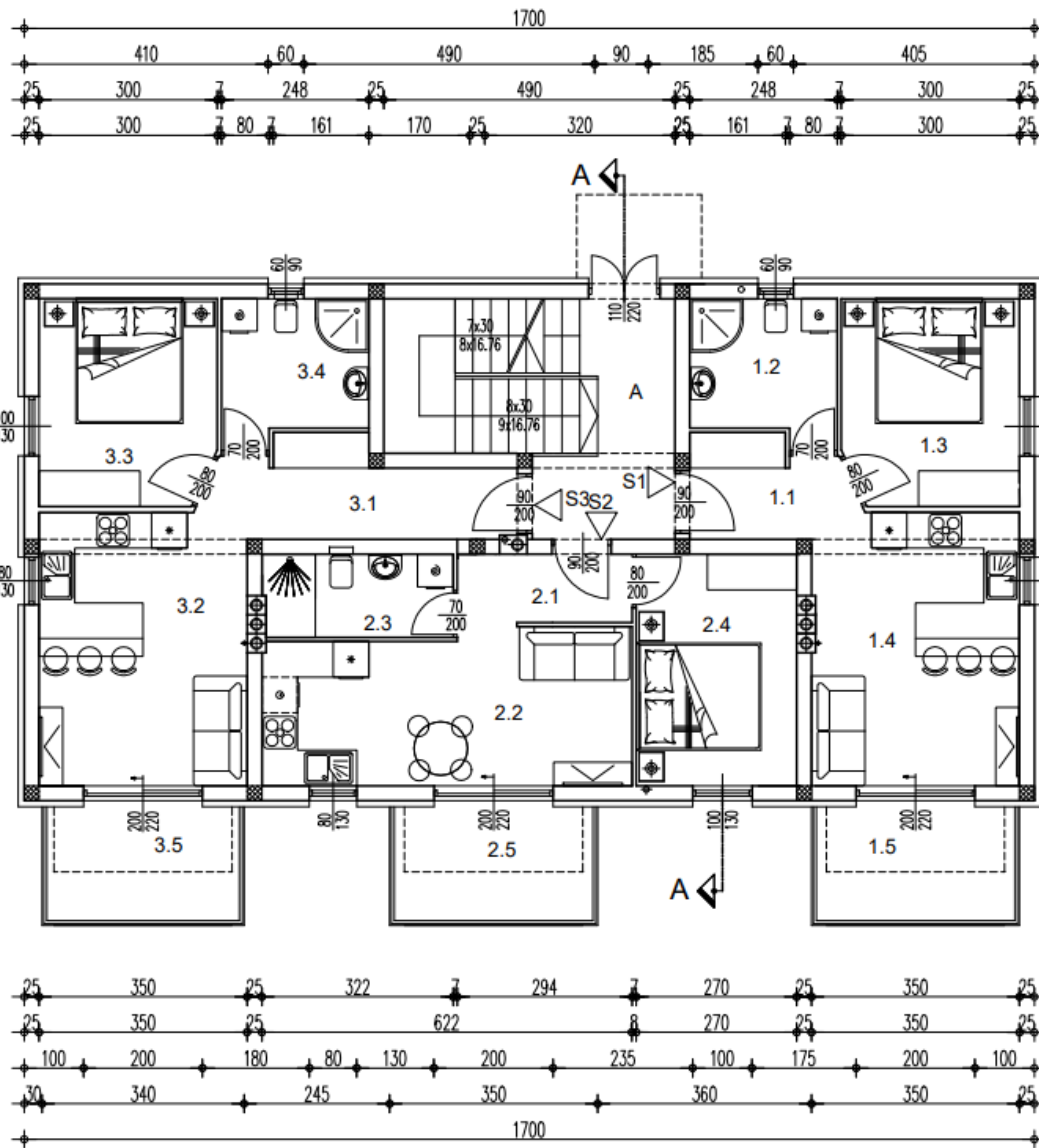

TLOCRT PRIZEMLJA

KAZALO:

STAMBENI PROSTOR stan 1

1.1	ulaz	KERAMIKA	4.55 m ²
1.2	kupaonica	KERAMIKA	5.70 m ²
1.3	soba	DRVO	10.30 m ²
1.4	kuhinja/dn.boravak	KERAMIKA	15.65 m ²

UKUPNO: 36.20 m²

spremište u podrumu 2.15 m²

1.5	terasa	KERAMIKA	7.00 m ²
-----	--------	----------	---------------------

SVEUKUPNO: 45.35 m²

STAMBENI PROSTOR stan 2

2.1	ulaz	KERAMIKA	3.40 m ²
2.2	kuhinja/dn.boravak	KERAMIKA	15.85 m ²
2.3	kupaonica	KERAMIKA	4.45 m ²
2.4	terasa	DRVO	10.55 m ²

UKUPNO: 34.25 m²

spremište u podrumu 2.20 m²

2.5	terasa	KERAMIKA	7.00 m ²
-----	--------	----------	---------------------

SVEUKUPNO: 43.45 m²

STAMBENI PROSTOR stan 3

3.1	ulaz	KERAMIKA	7.55 m ²
3.2	kuhinja/dn.boravak	KERAMIKA	15.70 m ²
3.3	soba	DRVO	10.30 m ²
3.4	kupaonica	KERAMIKA	5.70 m ²

UKUPNO: 39.25 m²

spremište u podrumu 2.30 m²

3.5	terasa	KERAMIKA	6.80 m ²
-----	--------	----------	---------------------

SVEUKUPNO: 48.35 m²

A	stubište zajedničko vlast.	KERAMIKA	16.20 m ²
---	----------------------------	----------	----------------------